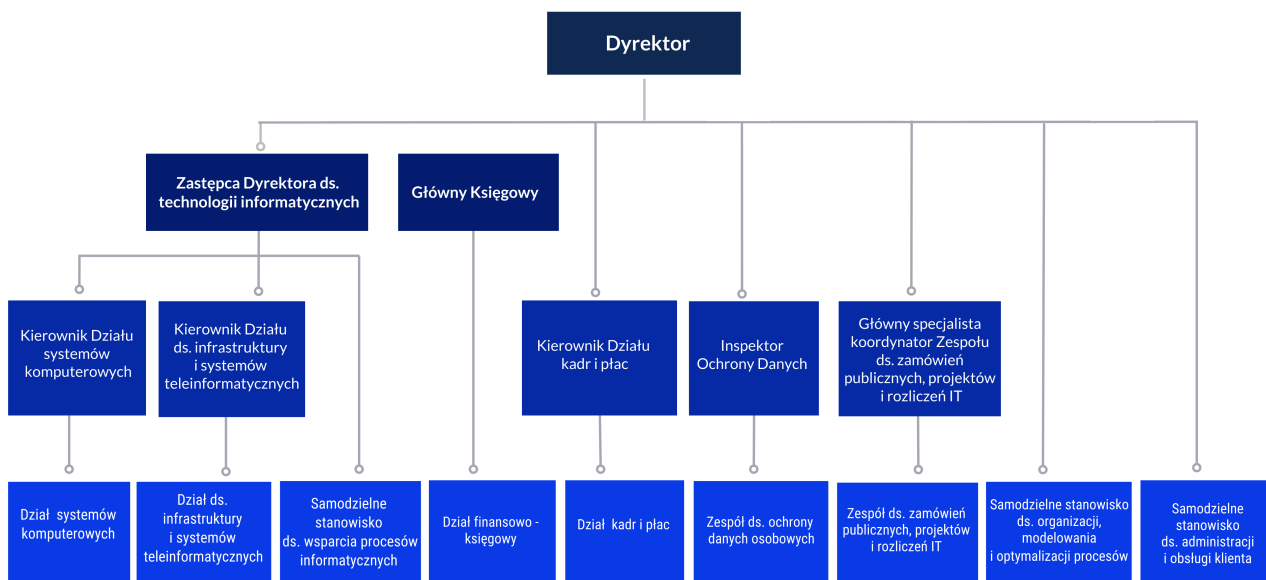

Schemat organizacyjny

SCHEMAT ORGANIZACYJNY CENTRUM USŁUG WSPÓLNYCH MIASTA TYCHY

Szczegółowy zakres obowiązków pracowników na zajmowanym stanowisku pracy określony został w [Regulaminie Organizacyjnym Centrum Usług Wspólnych Miasta Tychy](#).