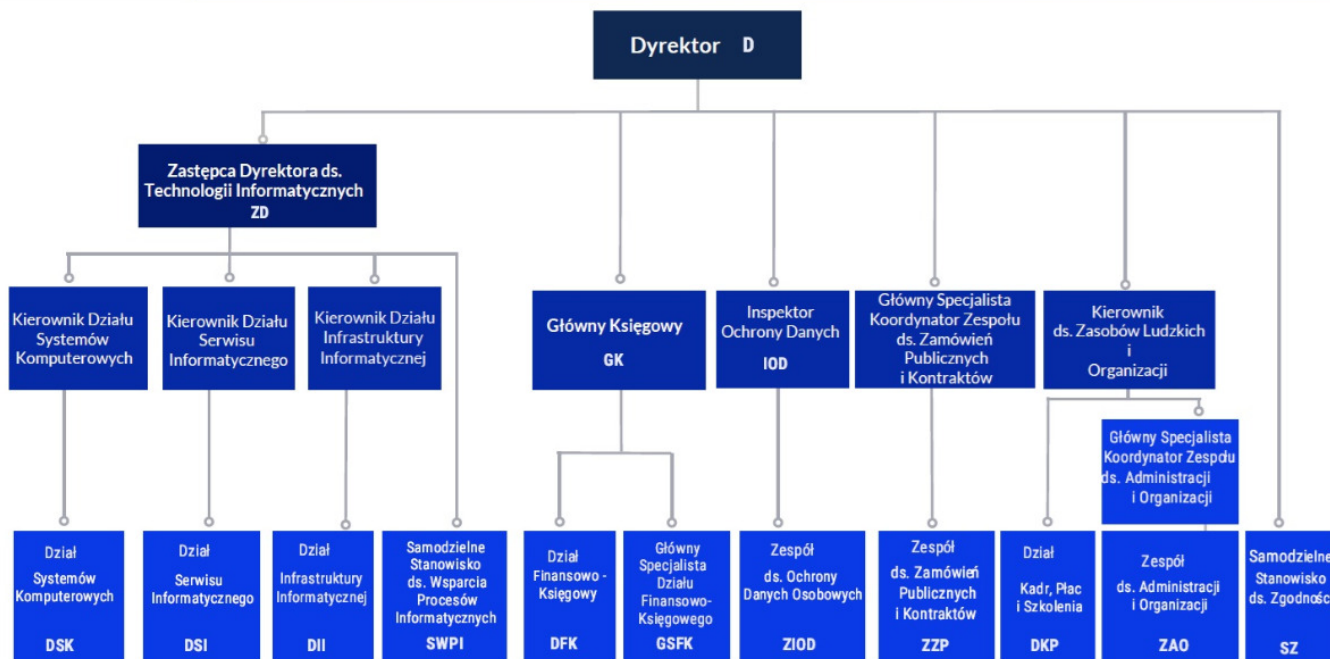

Schemat organizacyjny

SCHEMAT ORGANIZACYJNY CENTRUM USŁUG WSPÓLNYCH MIASTA TYCHY

Szczegółowy zakres obowiązków pracowników na zajmowanym stanowisku pracy określony został w [Regulaminie Organizacyjnym Centrum Usług Wspólnych Miasta Tychy](#).