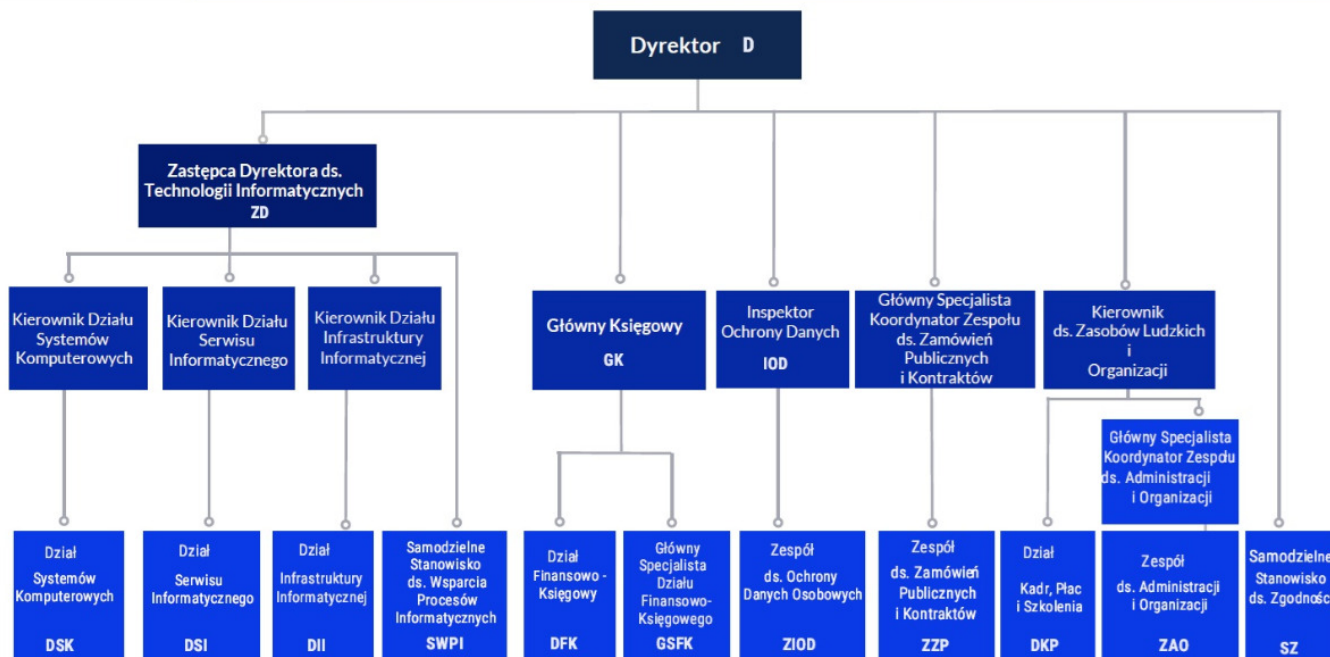

# Schemat organizacyjny

## SCHEMAT ORGANIZACYJNY CENTRUM USŁUG WSPÓLNYCH MIASTA TYCHY

Szczegółowy zakres obowiązków pracowników na zajmowanym stanowisku pracy określony został w [Regulaminie Organizacyjnym Centrum Usług Wspólnych Miasta Tychy](#).